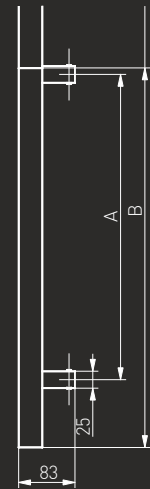

PREMIUM AJTÓBEHÚZÓK

DOOR
P A N E L S

ORBIS

KÉTOLDALI AJTÓBEHÚZÓ

A	B
300	500
600	800
1200	1400

ORBIS

EGYOLDALI AJTÓBEHÚZÓ

114SS30050045
114SS60080045
114SS1200140045

INOX ajtóbehúzó kétoldalú 300/500 45°
INOX ajtóbehúzó kétoldalú 600/800 45°
INOX ajtóbehúzó kétoldalú 1200/1400 45°

104SS30050045
104SS60080045
104SS1200140045
104.0000.45.00

INOX ajtóbehúzó egyoldalú 300/500 45°
INOX ajtóbehúzó egyoldalú 600/800 45°
INOX ajtóbehúzó egyoldalú 1200/1400 45°
Szerelési csavar szett egyoldalú fogantyúhoz

PREMIUM AJTÓBEHÚZÓK

DOOR
P A N E L S

A	B
300	500
600	800
1200	1400

CUBUS
KÉTOLDALI AJTÓBEHÚZÓ

CUBUS
EGYOLDALI AJTÓBEHÚZÓ

114KW30050045
114KW60080045
114KW1200140045

INOX ajtóbehúzó kétoldalú 300/500 45°
INOX ajtóbehúzó kétoldalú 600/800 45°
INOX ajtóbehúzó kétoldalú 1200/1400 45°

104KW30050045
104KW60080045
104KW1200140045
104.0000.45.00

INOX ajtóbehúzó egyoldalú 300/500 45°
INOX ajtóbehúzó egyoldalú 600/800 45°
INOX ajtóbehúzó egyoldalú 1200/1400 45°
Szerelési csavar szett egyoldalú fogantyúhoz