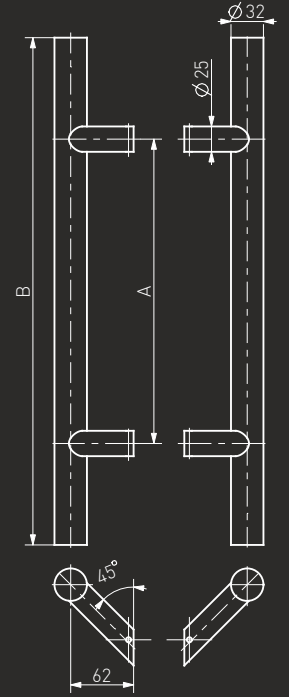

PREMIUM AJTÓBEHÚZÓK

DOOR
P A N E L S

ORBIS

KÉTOLDALI AJTÓBEHÚZÓ

A	B
300	500
600	800
1200	1400

ORBIS

EGYOLDALI AJTÓBEHÚZÓ

114SS30050045
114SS60080045
114SS1200140045

INOX ajtóbehúzó kétoldalú 300/500 45°
INOX ajtóbehúzó kétoldalú 600/800 45°
INOX ajtóbehúzó kétoldalú 1200/1400 45°

104SS30050045
104SS60080045
104SS1200140045
104.0000.45.00

INOX ajtóbehúzó egyoldalú 300/500 45°
INOX ajtóbehúzó egyoldalú 600/800 45°
INOX ajtóbehúzó egyoldalú 1200/1400 45°
Szerelési csavar szett egyoldalú fogantyúhoz

PREMIUM AJTÓBEHÚZÓK

DOOR
P A N E L S

A	B
300	500
600	800
1200	1400

CUBUS
KÉTOLDALI AJTÓBEHÚZÓ

CUBUS
EGYOLDALI AJTÓBEHÚZÓ

114KW30050045
114KW60080045
114KW1200140045

INOX ajtóbehúzó kétoldalú 300/500 45°
INOX ajtóbehúzó kétoldalú 600/800 45°
INOX ajtóbehúzó kétoldalú 1200/1400 45°

104KW30050045
104KW60080045
104KW1200140045
104.0000.45.00

INOX ajtóbehúzó egyoldalú 300/500 45°
INOX ajtóbehúzó egyoldalú 600/800 45°
INOX ajtóbehúzó egyoldalú 1200/1400 45°
Szerelési csavar szett egyoldalú fogantyúhoz