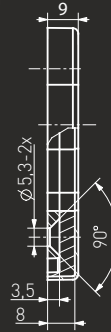

PREMIUM AJTÓBEHÚZÓK

ORBIS

OVÁL ROZETTA

DOOR
P A N E L S