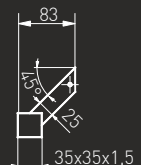

INOX ajtóbehúzó kétoldalú 300/500 45°
INOX ajtóbehúzó kétoldalú 600/800 45°
INOX ajtóbehúzó kétoldalú 1200/1400 45°

104SS30050045
104SS60080045
104SS1200140045
104.0000.45.00

INOX ajtóbehúzó egyoldalú 300/500 45°
INOX ajtóbehúzó egyoldalú 600/800 45°
INOX ajtóbehúzó egyoldalú 1200/1400 45°
Szerelési csavar szett egyoldalú fogantyúhoz

PREMIUM AJTÓBEHÚZÓK

DOOR
P A N E L S

A	B
300	500
600	800
1200	1400

CUBUS
KÉTOLDALI AJTÓBEHÚZÓ

CUBUS
EGYOLDALI AJTÓBEHÚZÓ

114KW30050045
114KW60080045
114KW1200140045

INOX ajtóbehúzó kétoldalú 300/500 45°
INOX ajtóbehúzó kétoldalú 600/800 45°
INOX ajtóbehúzó kétoldalú 1200/1400 45°

104KW30050045
104KW60080045
104KW1200140045
104.0000.45.00

INOX ajtóbehúzó egyoldalú 300/500 45°
INOX ajtóbehúzó egyoldalú 600/800 45°
INOX ajtóbehúzó egyoldalú 1200/1400 45°
Szerelési csavar szett egyoldalú fogantyúhoz