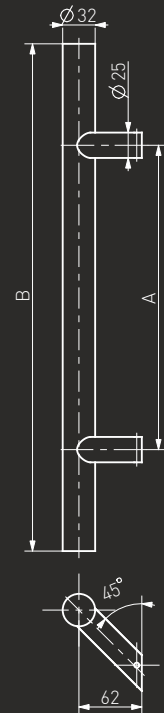

PREMIUM AJTÓBEHÚZÓK

DOOR
P A N E L S

ORBIS

KÉTOLDALI AJTÓBEHÚZÓ

A	B
300	500
600	800
1200	1400

ORBIS

EGYOLDALI AJTÓBEHÚZÓ

114SS30050045
114SS60080045
114SS1200140045

INOX ajtóbehúzó kétoldalú 300/500 45°
INOX ajtóbehúzó kétoldalú 600/800 45°
INOX ajtóbehúzó kétoldalú 1200/1400 45°

104SS30050045
104SS60080045
104SS1200140045
104.0000.45.00

INOX ajtóbehúzó egyoldalú 300/500 45°
INOX ajtóbehúzó egyoldalú 600/800 45°
INOX ajtóbehúzó egyoldalú 1200/1400 45°
Szerelési csavar szett egyoldalú fogantyúhoz

PREMIUM AJTÓBEHÚZÓK

DOOR
P A N E L S

A	B
300	500
600	800
1200	1400

CUBUS
KÉTOLDALI AJTÓBEHÚZÓ

CUBUS
EGYOLDALI AJTÓBEHÚZÓ

114KW30050045
114KW60080045
114KW1200140045

INOX ajtóbehúzó kétoldalú 300/500 45°
INOX ajtóbehúzó kétoldalú 600/800 45°
INOX ajtóbehúzó kétoldalú 1200/1400 45°

104KW30050045
104KW60080045
104KW1200140045
104.0000.45.00

INOX ajtóbehúzó egyoldalú 300/500 45°
INOX ajtóbehúzó egyoldalú 600/800 45°
INOX ajtóbehúzó egyoldalú 1200/1400 45°
Szerelési csavar szett egyoldalú fogantyúhoz