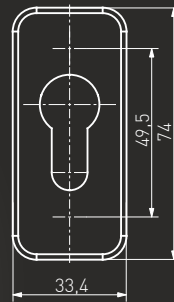

CUBUS

SZÖGLETES ROZETTA

151.INOX.00.00 INOX ovál rozetta

150.INOX.00.00 INOX szögletes rozetta