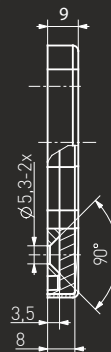

CUBUS

SZÖGLETES ROZETTA

151.INOX.00.00 INOX ovál rozetta

150.INOX.00.00 INOX szögletes rozetta