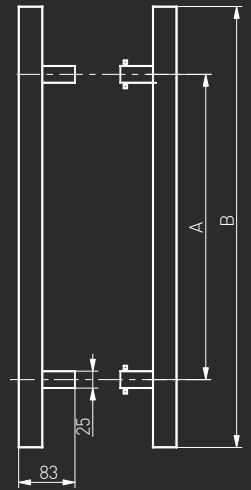

PREMIUM AJTÓBEHÚZÓK

DOOR
P A N E L S

A	B
300	500
600	800
1200	1400

CUBUS
KÉTOLDALI AJTÓBEHÚZÓ