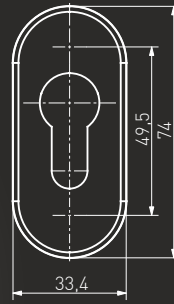

PREMIUM AJTÓBEHÚZÓK

ORBIS

OVÁL ROZETTA

DOOR
P A N E L S