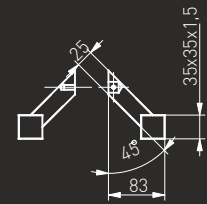

PREMIUM AJTÓBEHÚZÓK

DOOR
P A N E L S

A	B
300	500
600	800
1200	1400

CUBUS
KÉTOLDALI AJTÓBEHÚZÓ