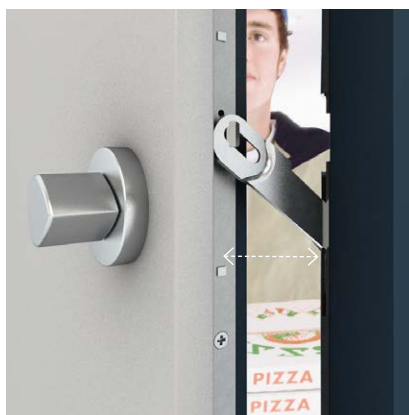

... az ajtó résnyire nyitását – ami elég a beszélgetéshez, de kevés a behatoláshoz.