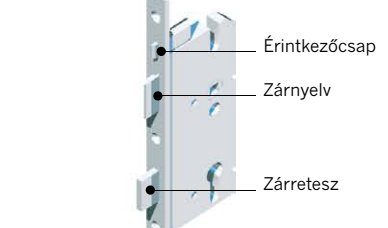

Újdonság!

Első ránézésre látható előnyök.

01

Új kettős funkciós kampós zár.

A beváltat megtartani, a jobbat hozzáépíteni: Az új automata többpontos zárban megmaradt a masszív kampó, amely automatikusan, a kulcs elfordítása nélkül jár és mélyen hatol a zárszerkezetbe. Az ajtó már behúzáskor reteszlődik, ezzel megnéhezíti a feltörést. Az új fejlesztésű tömítőelemmel kombinálva az ajtólap még határozottabban tartja a helyzetét és véd az időjárás hatásaitól.

02

Továbbfejlesztett tömítettség.

„Huzatos.“ Ez a mondat ritkán fog elhangozni az **autoLock AV3** vagy **blueMatic EAV3** záruk használóitól. Az új fejlesztésű tömítőelem dinamikus felületi nyomásának köszönhetően ugyanis az ajtók évek múlva is jól és tömőren záródnak. Az ajtó megtartja könnyű járását és kevés erővel is nyitható a zárszerkezete. Jobb tömítés kevesebb munkával? Ez egészen Winkhaus - an hangzik!

03

Központi mágneses kioldó.

Egy házról a bejárat alapján szerezzük az első benyomást. Bosszantó, ha az ajtót összekarcolják a kampók nyitáskor vagy záráskor. Az innovatív **AV3** zárszerkezetek ezellen megfelelő védelemmel rendelkeznek: A központi mágneses kioldó csak akkor hozza működésbe a kampókat, amikor az ajtó már szorosan illeszkedik a tokhoz.