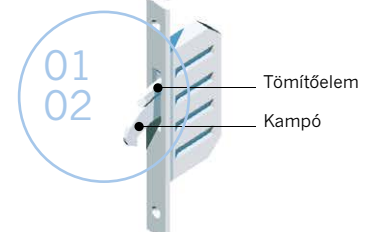

Újdonság!

Első ránézésre látható előnyök.

01

Új kettős funkciós kampós zár.

A beváltat megtartani, a jobbat hozzáépíteni: Az új automata többpontos zárban megmaradt a masszív kampó, amely automatikusan, a kulcs elfordítása nélkül jár és mélyen hatol a zárszerkezetbe. Az ajtó már behúzáskor reteszlődik, ezzel megnéhezíti a feltörést. Az új fejlesztésű tömítőelemmel kombinálva az ajtólap még határozottabban tartja a helyzetét és véd az időjárás hatásaitól.

03

Központi mágneses kioldó.

Egy házról a bejárat alapján szerezzük az első benyomást. Bosszantó, ha az ajtót összekarcolják a kampók nyitáskor vagy záráskor. Az innovatív **AV3** zárszerkezetek ezellen megfelelő védelemmel rendelkeznek: A központi mágneses kioldó csak akkor hozza működésbe a kampókat, amikor az ajtó már szorosan illeszkedik a tokhoz.