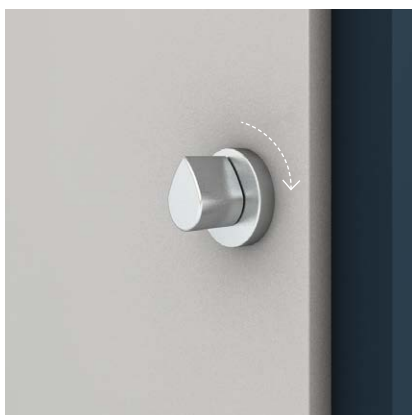

Az ajtóőr az ajtócímké elforgatásával lép működésbe, ezzel lehetővé teszi...