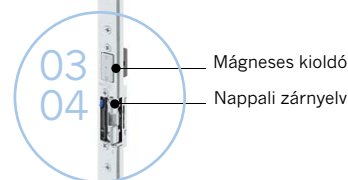

03

Központi mágneses kioldó.

Egy házról a bejárat alapján szerezzük az első benyomást. Bosszantó, ha az ajtót összekarcolják a kampók nyitáskor vagy záráskor. Az innovatív **AV3** zárszerkezetek ezellen megfelelő védelemmel rendelkeznek: A központi mágneses kioldó csak akkor hozza működésbe a kampókat, amikor az ajtó már szorosan illeszkedik a tokhoz.