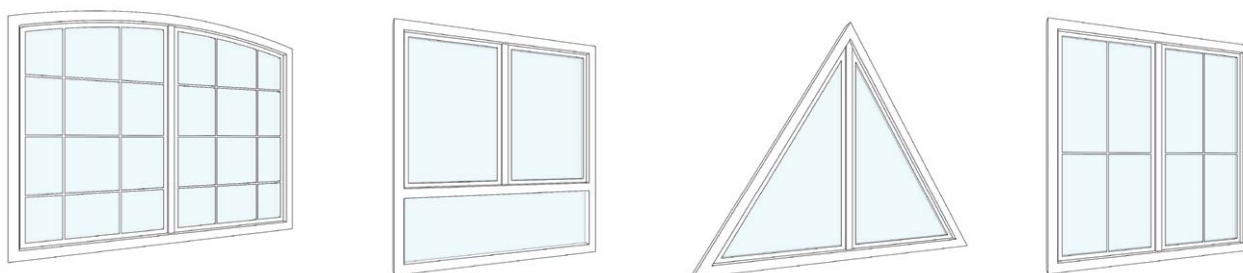

Sokféle ablak. Sokféle kivitel. Egyetlen vasalatrendszer.

A Winkhaus innovatív ablakrendszerei intelligensen megtervezett, különösen nagy teljesítményű rendszerek. Az ablakgyártók, kereskedők, építészek, kivitelezők és felhasználók világszerte igen nagyra értékelik a hosszú élettartamú Winkhaus technológiák magas anyag- és gyártási minőségét. Nagy ellenállóképességű felületek gondoskodnak arról, hogy az esztétika és a funkció tartósan megmaradjon.

Egy rendszer mindenki számára – activPilot

A Winkhaus különleges activPilot vasalatrendszerével minden igény egyedileg, mégis gazdaságosan oldható meg. Az activPilot nagy előnye: intelligens moduláris rendszer. Ezzel a modern ablakok sokféle követelményeit jól teljesítik az ablakgyártók. Az activPilot lehetővé teszi a rugalmas és gazdaságos gyártást, így megfelel a funkció, dizájn és biztonság magas követelményeinek.

Az activPilot moduláris rendszerre alapozva az egyes vasalati elemek cseréjével ésszerűen megoldhatók az egyedi megoldások is. A pántoldal cseréjével az activPilot Select rejtett pántjai elrejtethetők. Párhuzamos nyitással kényelmesen szellőztethetünk, ez pedig néhány alkatrész célzott cseréjével elérhető. A zárás vagy nyitás felügyeletéhez mindössze néhány elem cseréjére van szükség.

Áttekintés a Winkhaus activPilot vasalatrendszerrel megvalósítható néhány ablakformáról.