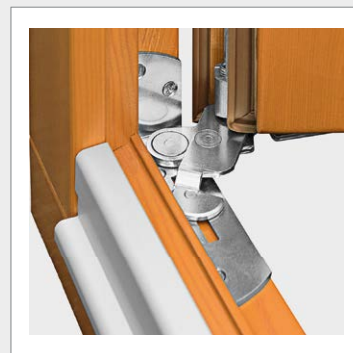

activPilot Select

Teljesen rejtett nyíló-bukó vasalat

Nagy teljesítményű
mechanika.

Akár 100 kg szárnsúly
kiegészítő elemek nélkül.

* Kérjük, vegye figyelembe az alkalmazási rajzokat!

Termékjellemzők

- + Teljesen rejtett nyíló-bukó vasalat
- + Nincsenek látható pántelemek
- + Szabadon választható szárny - és tokszínek
- + QM 328 minősítés
- + Utólag bővíthető kiegészítő funkciókkal

Alkalmazási terület

- + A modern építészet magas esztétikai igényeinek is megfelel
- + Akár 3 m² illetve 150 kg súlyú ajtó - vagy ablakszárnyakhoz is használható*
- + DIN EN 1627-1630 szerinti betörésvédő ablakokhoz
- + Tokoztató nélkül is kivitelezhető háromszárnyú ablakok