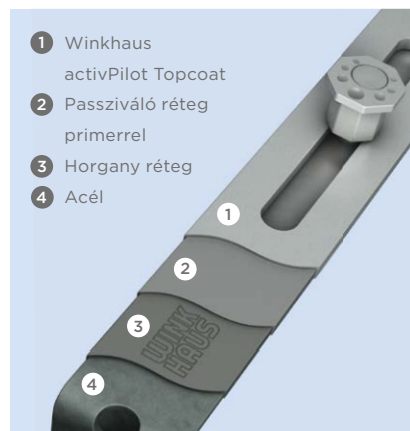

Babakocsik, kerekesek székek vagy szervíz-kocsik: Az akadálymentes, alacsony küszöbös lakóterekhez az activPilot méretpontos tokelemekkel rendelkezik

Kétfunkciós elem

A hibásműködés-gátló megakadályozza az ablak hibás kezelését. A szárny pontos mozgásáról beépített tehermentesítő zárfoogadó gondoskodik. Választhatóan háromfunkciós elemként is elérhető, erkélyajtó-csappantyú funkcióval.

Nyílásgátló

A nyílásgátló megakadályozza, hogy egy nyíló-bukó ablak nyíló állásban nyitható legyen.

Szárnyemelő

A Winkhaus szabadalmaztatott szárnyemelőjével a nehéz ablakszárnyak is könnyen csukhatók. Behajtáskor az ablakszárnyakat akár 6 mm-rel is megemelhetik.