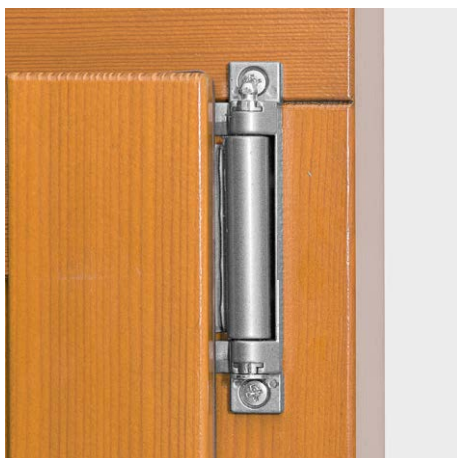

**Könnyen összeszerelhető.
activPilot Concept,
Horonypántos kivitel (HW)**

- Egyszerű felvasalás, a csapágyak pozícionálása sablon nélkül történik.
- 12 mm horonyhézaghoz
- Tömítésez fa ablakokhoz

Vasalatok előnyei

- + 18 mm-es horonyhézagtól
- + Horonyhézag: 4 vagy 12 mm
- + Válsztható fazékpánt vagy horonypánt
- + Szimmetrikus pozicionálás sarok- és ollócsapágnál
- + Gyors összeszerelés a kevesebb alkatrész miatt

- + Egyszerű magasság - és oldalállítás
- + Integrált nyitáscsillapítás
- + Működésbiztonság növelése 18-25 mm - es progresszív ollóbehúzóval