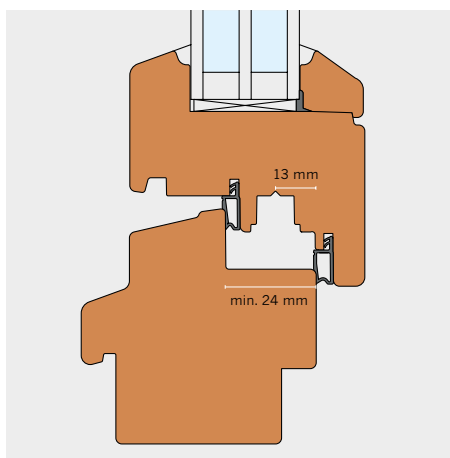

Horonygeometria kialakításai

- 13 mm-es tengelyméretnél 24 mm-es horonymélységtől használható
- Nagyméretű és nehéz szárnyakhoz, amelyek súlya legfeljebb 130 kg, további alkatrészek nem szükségesek a tehermentesítéshez
- A tok szárnyal belső oldalon eltolt, valamint egy vonalban történő fa profilokhoz
- Alkalmas kis tokszabaddmértű keskeny tokokhoz

Utalás:

18 mm-től szélesebb horonymélységű profilokhoz a rejtett activPilot Elegance vasalat áll rendelkezésre

Vasalat előnyei

- + Könnyen kombinálható az activPilot moduláris rendszerével
- + Kompatibilis az activPilot Select vasalatrendszer ollóelőlappjaival
- + Könnyen állítható három dimenzióban
- + A nagy szilárdságú rozsdamentes acéllemezek az érzékeny súrlódó felületeken csökkentik a kopást és ezáltal javítják a csapágyrészek élettartamát.
- + Kényelmes beakaszthatóság - a szárny kissé megdőntött bukó helyzetben egyszerűen a csuklós karra való ráhelyezéssel
- + Meggyőző a kompakt kialakításának, az egyszerű összeszerelésnek és az állítócsavarokhoz való könnyű hozzáférésnek köszönhetően
- + Energiatakarékos hatás - A tömítés nincs megszakítva
- + Nyitási szög ~ 95 °