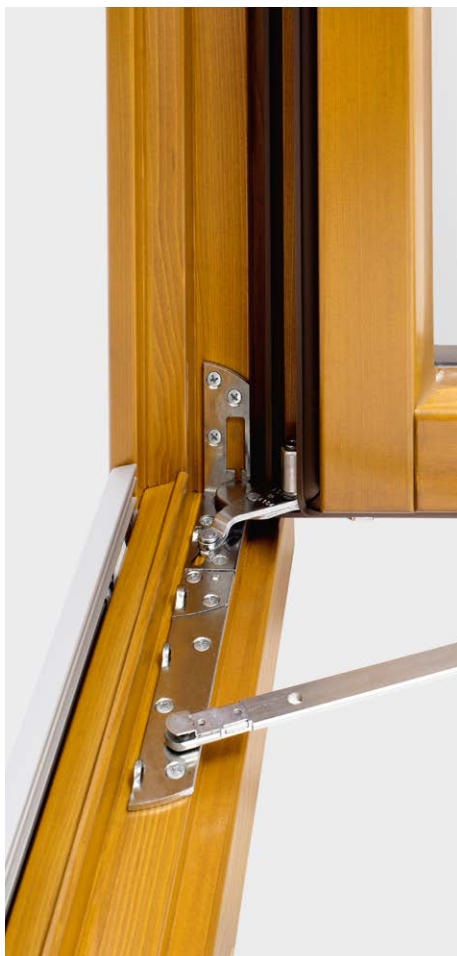

Horonygeometria kialakításai

- 13 mm-es tengelyméretnél 24 mm-es horonymélységtől használható
- Nagyméretű és nehéz szárnyakhoz, amelyek súlya legfeljebb 130 kg, további alkatrészek nem szükségesek a tehermentesítéshez
- A tok szárnyal belső oldalon eltolt, valamint egy vonalban történő fa profilokhoz
- Alkalmas kis tokszabaddmértű keskeny tokokhoz

Utalás:

18 mm-től szélesebb horonymélységű profilokhoz a rejtett activPilot Elegance vasalat áll rendelkezésre

Vasalat előnyei

- + Könnyen kombinálható az activPilot moduláris rendszerével
- + Kompatibilis az activPilot Select vasalatrendszer ollóelőlappjaival
- + Könnyen állítható három dimenzióban
- + A nagy szilárdságú rozsdamentes acéllemezek az érzékeny súrlódó felületeken csökkentik a kopást és ezáltal javítják a csapágyrészek élettartamát.
- + Kényelmes beakaszthatóság - a szárny kissé megdőntött bukó helyzetben egyszerűen a csuklós karra való ráhelyezéssel
- + Meggyőző a kompakt kialakításának, az egyszerű összeszerelésnek és az állítócsavarokhoz való könnyű hozzáférésnek köszönhetően
- + Energiatakarékos hatás - A tömítés nincs megszakítva
- + Nyitási szög ~ 95 °