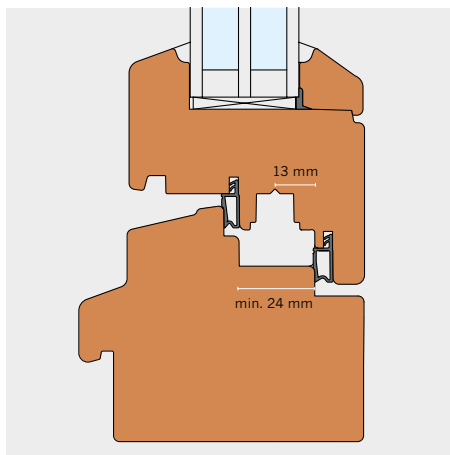

Horonygeometria kialakításai

- 13 mm-es tengelyméretnél 24 mm-es horonymélységtől használható
- Nagyméretű és nehéz szárnyakhoz, amelyek súlya legfeljebb 130 kg, további alkatrészek nem szükségesek a tehermentesítéshez
- A tok szárnyal belső oldalon eltolt, valamint egy vonalban történő fa profilokhoz
- Alkalmas kis tokszabaddmértű keskeny tokokhoz

Utalás:

18 mm-től szélesebb horonymélységű profilokhoz a rejtett activPilot Elegance vasalat áll rendelkezésre

Vasalat előnyei

- + Könnyen kombinálható az activPilot moduláris rendszerével
- + Kompatibilis az activPilot Select vasalatrendszer ollóelőlappjaival
- + Könnyen állítható három dimenzióban
- + A nagy szilárdságú rozsdamentes acéllemezek az érzékeny súrlódó felületeken csökkentik a kopást és ezáltal javítják a csapágyrészek élettartamát.
- + Kényelmes beakaszthatóság - a szárny kissé megdőntött bukó helyzetben egyszerűen a csuklós karra való ráhelyezéssel
- + Meggyőző a kompakt kialakításának, az egyszerű összeszerelésnek és az állítócsavarokhoz való könnyű hozzáférésnek köszönhetően
- + Energiatakarékos hatás - A tömítés nincs megszakítva
- + Nyitási szög ~ 95 °