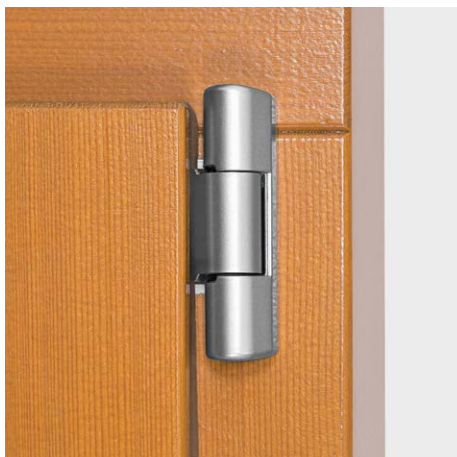

**Pontos pozicionálás.
activPilot Concept,
fazékpántos kivitel (HT)**

- Minden fúrás előre a profilon lehetséges
- Szimmetrikus fúráskep sarok- és ollócsapágyhoz
- 4 és 12 mm-es horonyhézaghoz
- Nyitáscsillapítás az ollópántban
- Sarok- és ollócsapágy választható tájolócsappal vagy anélkül.