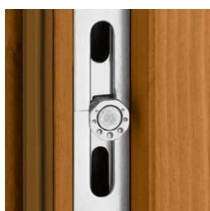

Egyszerű beállítás

Az activPilot vasalatrendszer sokféle módon és könnyen beállítható. Az ablakelem magasság- és oldalállítása egyszerű. A gombafejű nyolcszögletű zárócsap egyszerű állíthatóságának köszönhetően, pillanatok alatt optimális tömítettséget érhetünk el.