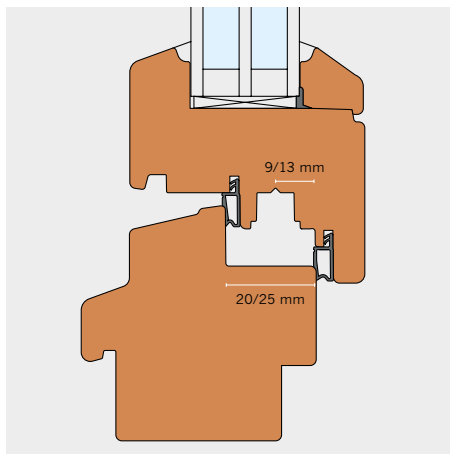

Horonygeometria kialakításai

- 9 mm-es tengelyméretnél
  legalább 20 mm horonymélység
  szükséges
- 13 mm-es tengelyméretnél
  legalább 25 mm horonymélység
  szükséges