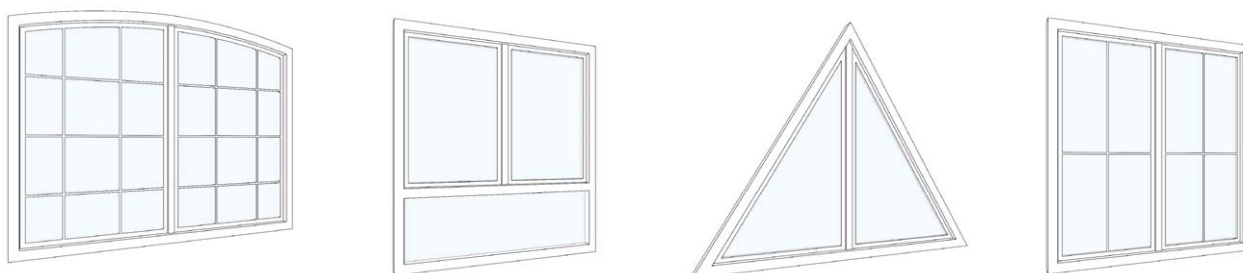

Sokféle ablak. Sokféle kivitel. Egyetlen vasalatrendszer.

Az ablakgyártó asztalosműhelyben a gyártás teljes sebességgel folyik. Több összetett megrendelést kell egyszerre feldolgozni: egy modern családi ház nagy, nehéz ablakokkal. Egy műemlékvédelmi követelményekkel rendelkező régi épület felújítása - keskeny ablakkereteket kell itt megvalósítani. A ikerház építészre rejtett vasalatot szeretne. A többgenerációs háznak akadálymentes vasalatra van szüksége?

Egy rendszer mindenki számára - activPilot

A Winkhaus különleges activPilot vasalatrendszerével minden igény egyedileg, mégis gazdaságosan oldható meg. Az activPilot nagy előnye: intelligens moduláris rendszer. Ezzel a modern ablakok sokféle követelményeit jól teljesítik az ablakgyártók. Az activPilot lehetővé teszi a rugalmas és gazdaságos

gyártást, így megfelel a funkció, dizájn és biztonság magas követelményeinek. Az activPilot moduláris rendszerre alapozva az egyes vasalati elemek cseréjével ésszerűen megoldhatók az egyedi megoldások is. A pántoldal cseréjével az activPilot Select rejtett pántjai elrejtethetők. Zárás és / vagy nyitásfigyeléshez egyedi kiegészítő alkatrészek szükségesek.

Áttekintés a Winkhaus activPilot vasalatrendszerrel megvalósítható néhány ablakformáról.