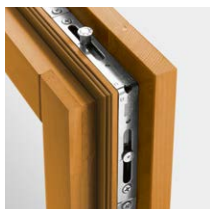

Tanúsított minőség

A Winkhaus activPilot vasalat QM 328 minősítésű. Az igényes tanúsítványprogramban számos vizsgálatnak vetik alá a bukónyíló vasalatokat, ahol megállapítják a magas élettartamukat és minőségüket.