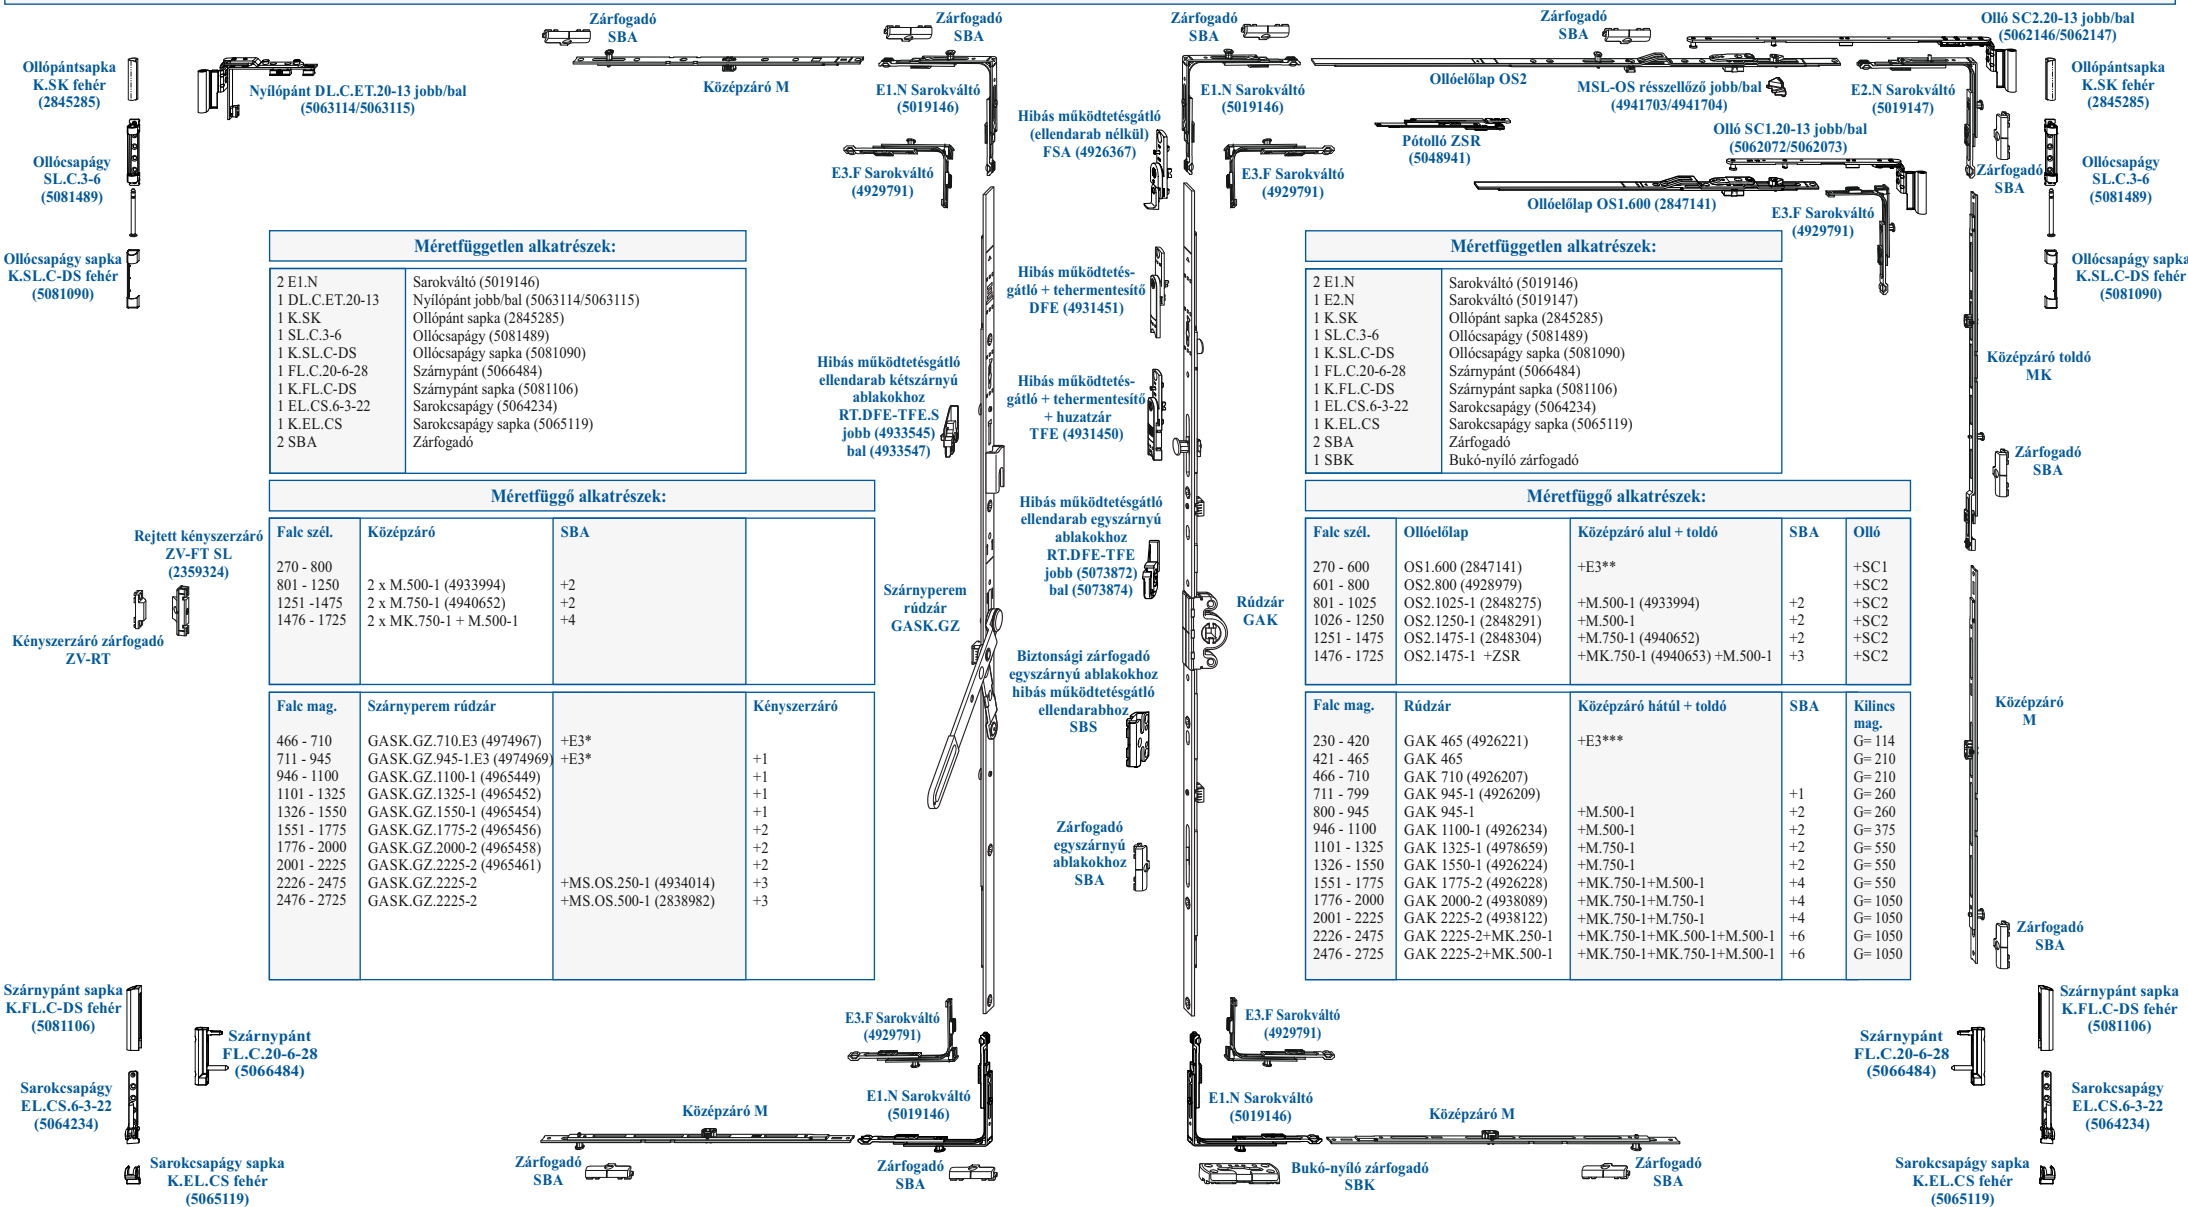

Winkhaus activPilot

Bukó-nyíló ablakvasalat összeállítás műanyag ablakhoz (20-13), állandó kilincs magassággal

Always precise

**WINK
HAUS**

Kérjük a következő szempontokat figyelembe venni: max. szárnysúly 130 kg (falcsz. : falcm. <= 2 : 1), max. szárnysúly 150 kg (falcsz. : falcm. <= 1 : 1)
 * Kétszárnyú ablak nyíló szárnyánál 466 mm és 945 mm magasság között a GASK.GZ.710.E3-nál és a GASK.GZ.945-1.E3-nál alul E3-at kell alkalmazni E1 helyett
 ** Az OS.1.600 ollóelőlap alkalmazásánál hátul E3-at kell alkalmazni E2 helyett, 270 mm és 370 mm szélesség között elől is E3-at kell alkalmazni E1 helyett
 *** Egy bukó-nyílónál 230 mm és 325 mm magasság között alul és felül E3-at kell alkalmazni E1 helyett, 325 mm és 420 mm között alul E3-at kell alkalmazni E1 helyett

Méretátárók: Szármnyfalc szélesség: Egyszárnyú ablak: 270-1725 mm, Kétszárnyú ablak: 270-1725 mm
 Szármnyfalc magasság: Egyszárnyú ablak: 230-2725 mm, Kétszárnyú ablak: 466-2725 mm

DOOR PANELS Kft.
 2230 Gyömrő, Péteri út hrsz: 0119/36
 Telefon: +36 70 904 4013
 E-mail: a.szabo@door-panels.hu
 Web: www.door-panels.hu